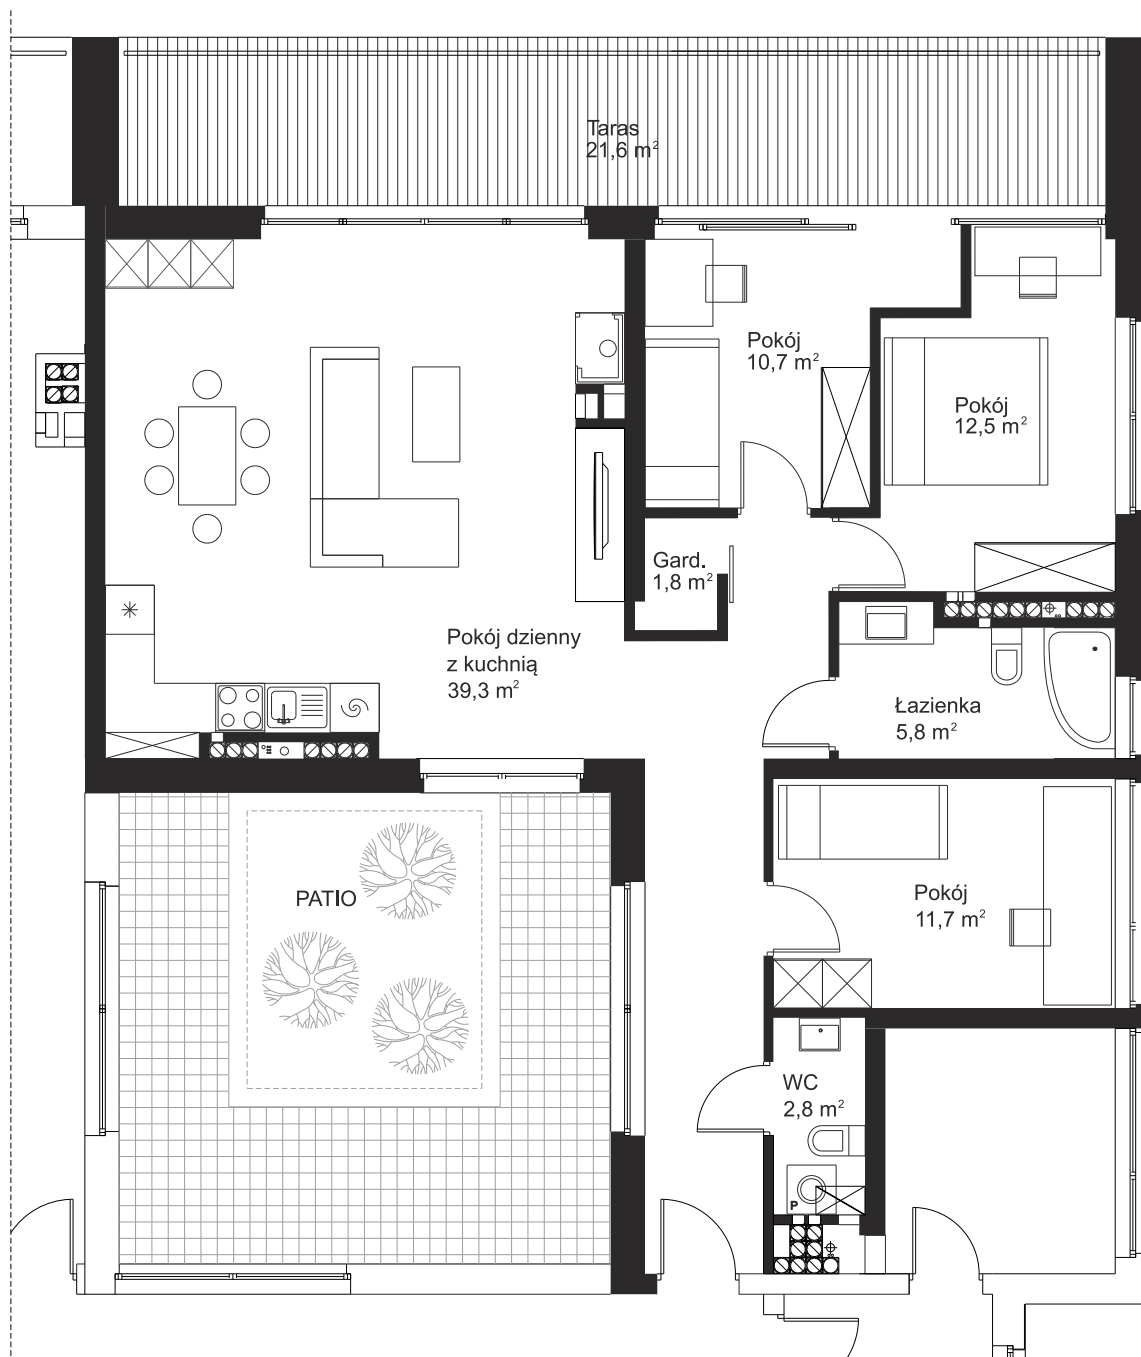

# osiedle ŻURAWINIEC

niezwykle jasne i przestronne 3 pokojowe mieszkanie  
z tarasem o pow. ponad 21 m<sup>2</sup>

powierzchnia mieszkania - 98,6 m<sup>2</sup>  
powierzchnia tarasu - 21,6 m<sup>2</sup>

# osiedle ŻURAWINIEC

niezwykle jasne i przestronne 3 pokojowe mieszkanie  
z tarasem o pow. ponad 21 m<sup>2</sup>

powierzchnia mieszkania - 98,6 m<sup>2</sup> (wersja alternatywna)  
powierzchnia tarasu - 21,6 m<sup>2</sup>