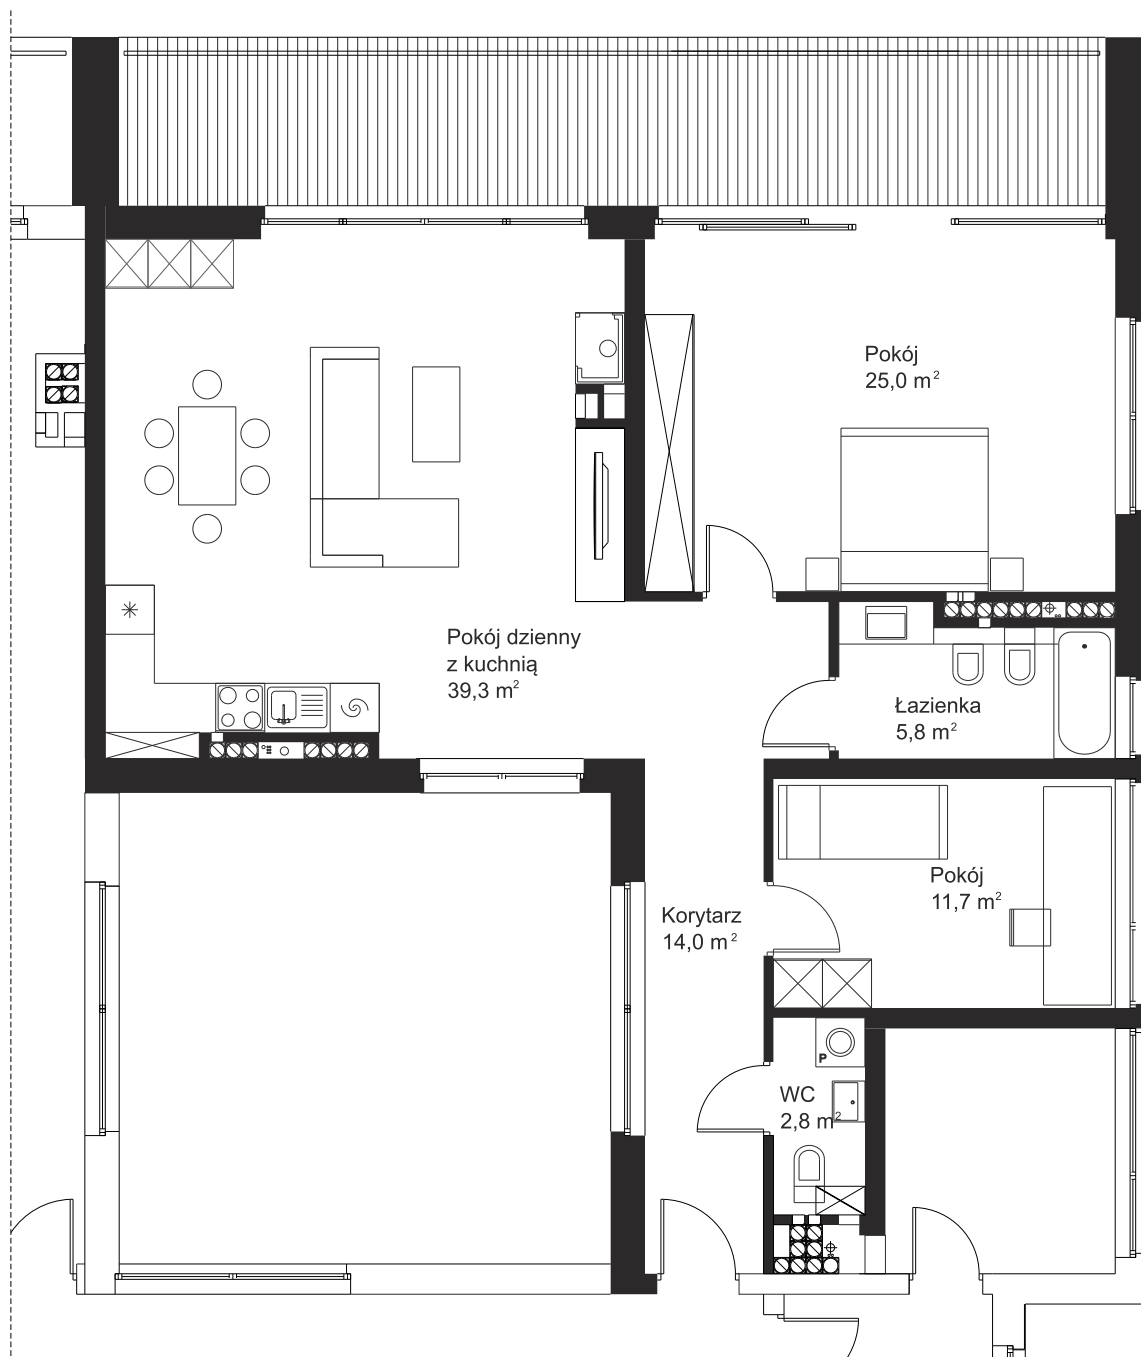

# osiedle ŻURAWINIEC

niezwykle jasne i przestronne 3 pokojowe mieszkanie  
z tarasem o pow. ponad 21 m<sup>2</sup>

powierzchnia mieszkania - 98,6 m<sup>2</sup>  
powierzchnia tarasu - 21,6 m<sup>2</sup>

# osiedle ŻURAWINIEC

niezwykle jasne i przestronne 3 pokojowe mieszkanie  
z tarasem o pow. ponad 21 m<sup>2</sup>

powierzchnia mieszkania - 98,6 m<sup>2</sup> (wersja alternatywna)  
powierzchnia tarasu - 21,6 m<sup>2</sup>