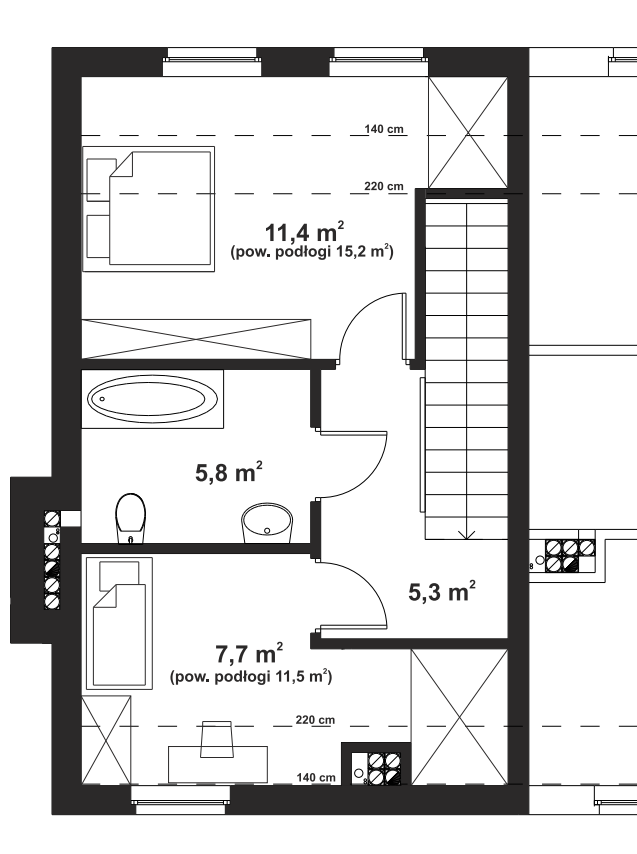

osiedle ŻURAWINIEC

mieszkanie 2-poziomowe
z dużym tarasem

powierzchnia poziomu 1 - 67,9 m²
powierzchnia mieszkania - 98,1 m²

osiedle ŻURAWINIEC

mieszkanie 2-poziomowe
z dużym tarasem

powierzchnia poziomu 1 - 67,9 m²
powierzchnia mieszkania - 98,1 m²

osiedle ŻURAWINIEC

mieszkanie 2-poziomowe
z dużym tarasem

powierzchnia poziomu 2 - 30,2 m²
powierzchnia mieszkania - 98,1 m²