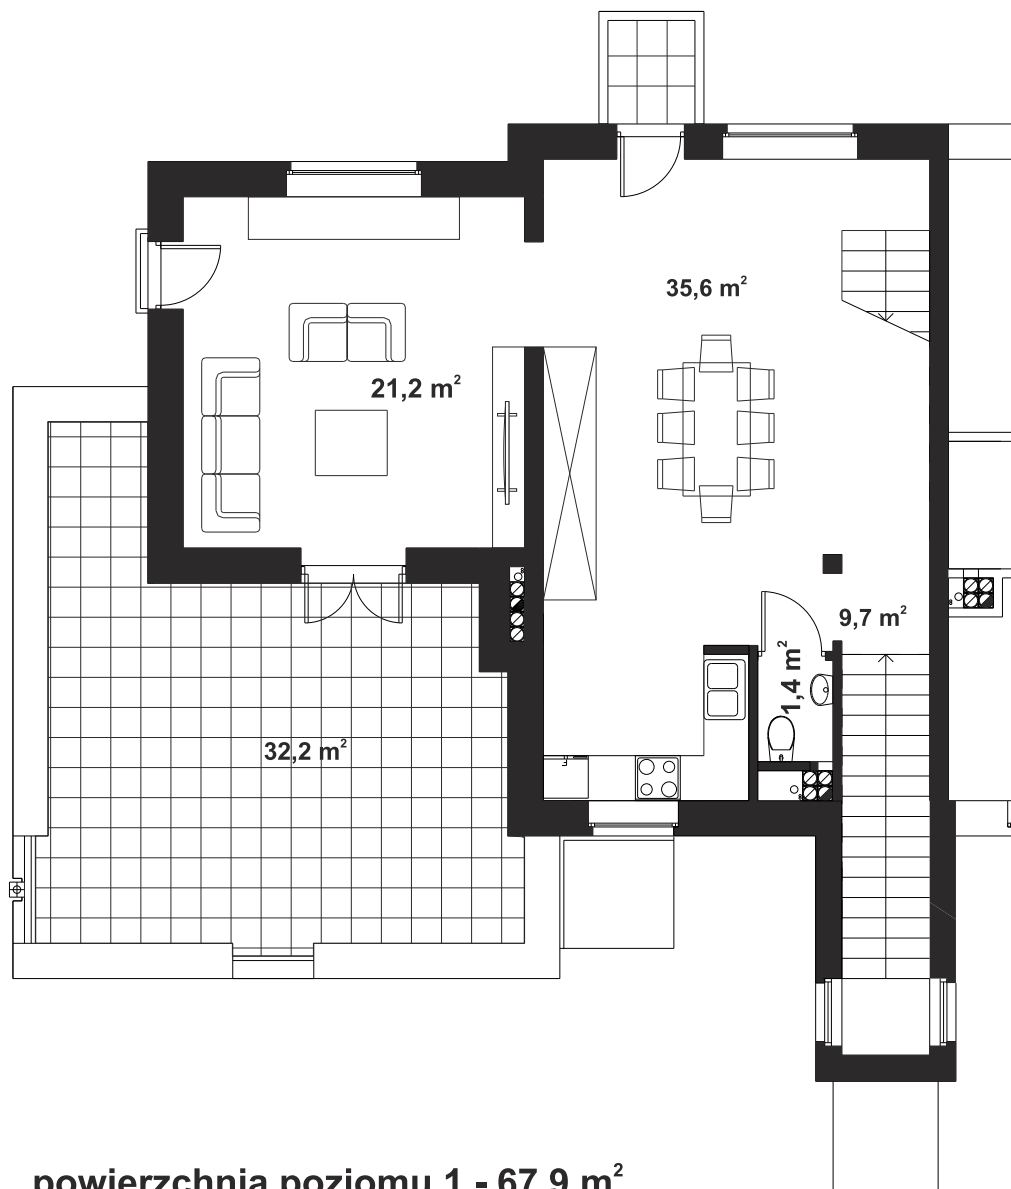

osiedle ŻURAWINIEC

mieszkanie 2-poziomowe
z dużym tarasem

powierzchnia poziomu 1 - 67,9 m²
powierzchnia mieszkania - 98,1 m²

osiedle ŻURAWINIEC

mieszkanie 2-poziomowe
z dużym tarasem

powierzchnia poziomu 1 - 67,9 m²
powierzchnia mieszkania - 98,1 m²

osiedle ŻURAWINIEC

mieszkanie 2-poziomowe
z dużym tarasem

powierzchnia poziomu 2 - 30,2 m²
powierzchnia mieszkania - 98,1 m²