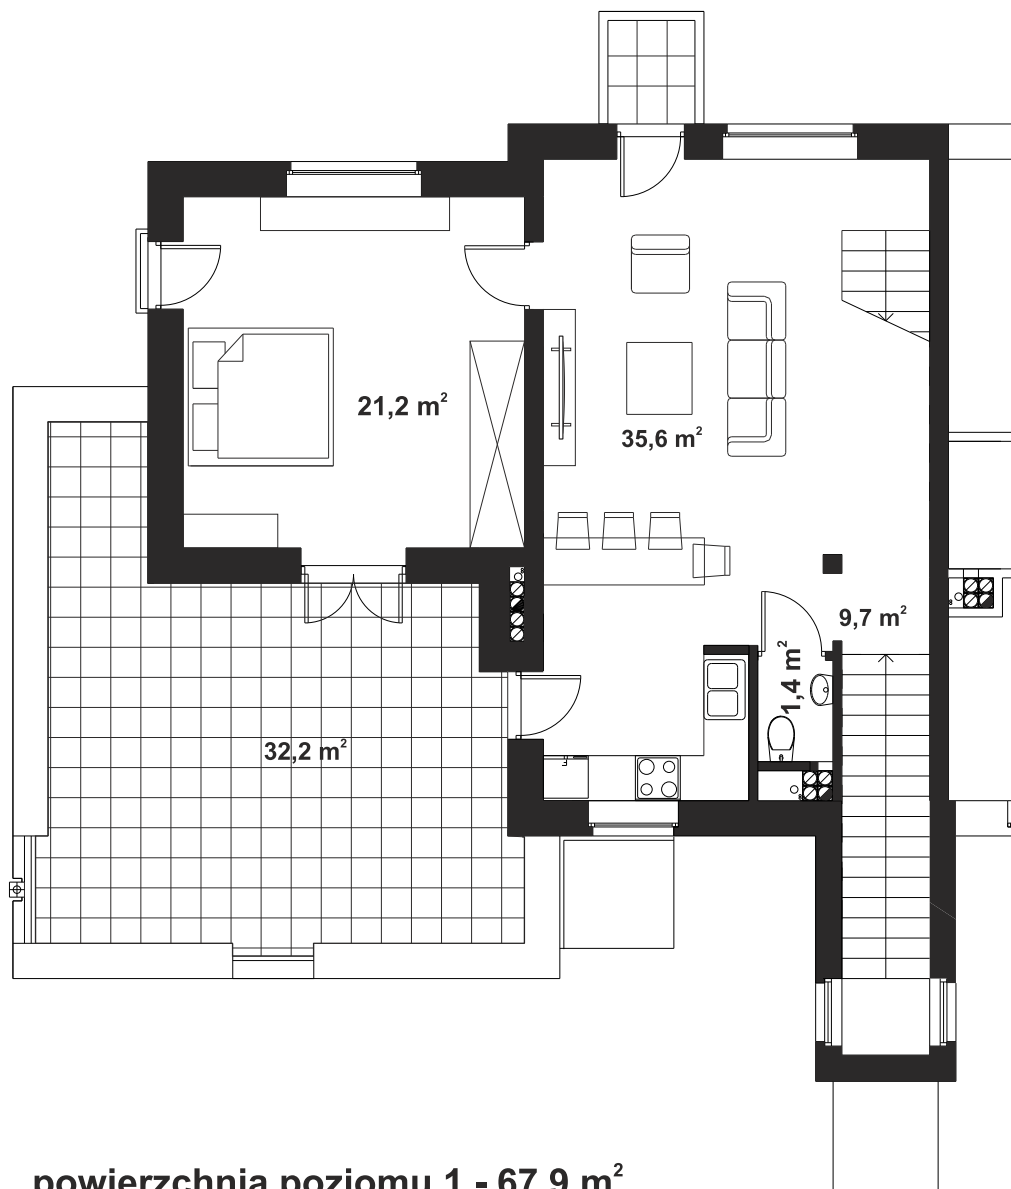

osiedle ŻURAWINIEC

mieszkanie 2-poziomowe
z dużym tarasem

powierzchnia poziomu 1 - 67,9 m²
powierzchnia mieszkania - 98,1 m²

osiedle ŻURAWINIEC

mieszkanie 2-poziomowe
z dużym tarasem

powierzchnia poziomu 1 - 67,9 m²
powierzchnia mieszkania - 98,1 m²

osiedle ŻURAWINIEC

mieszkanie 2-poziomowe
z dużym tarasem

powierzchnia poziomu 2 - 30,2 m²
powierzchnia mieszkania - 98,1 m²